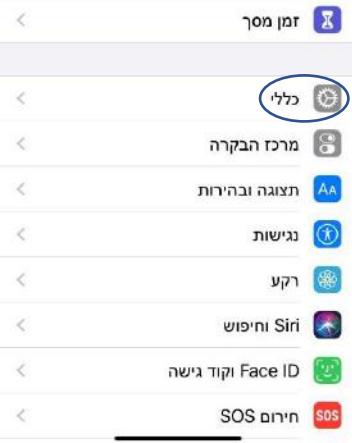

איך לאפשר מיקום ל NewTime – דיווחי נוכחות גישה למיקום ממכשיר אייפון?

בכניסה הראשונה לאתר תתבקש לאפשר מיקום, אם אמרת כן אז אתה יכול לדווח עם מיקום, אם אמרת לא, יש צורך לאפס את הגדרות המיקום ולאפשר גישה לאתר.

איך עושים את זה?

1. יש להיכנס להגדרות המכשיר :

2. בהגדרות יש לבחור בכללי

3. בכללי יש לבחור באיפוס

4. באיפוס יש לבחור באפס מיקום ופרטיות

5. כעת לאחר שאיפסנו את הגדרות המיקום יש להיכנס שוב לאתר

newtime.co.il ולאפשר מיקום.

1

2

3

4